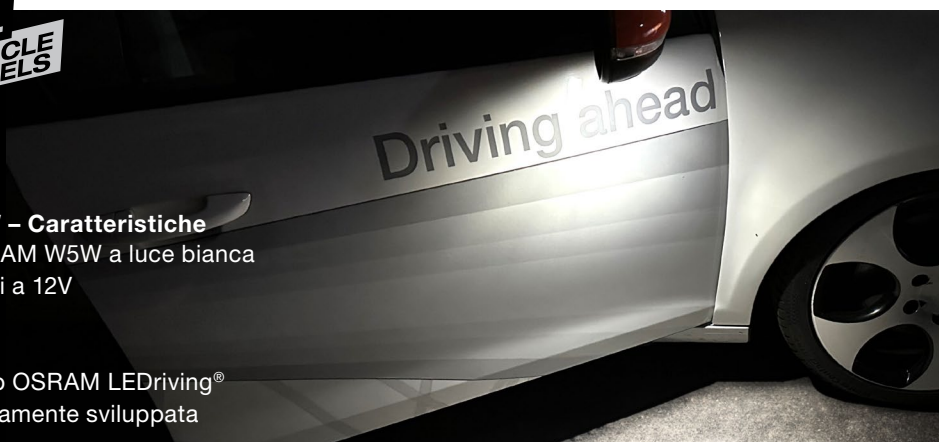

NIGHT BREAKER® LED / NIGHT BREAKER® LED GEN 2 (G2)

- Le prime lampade LED OSRAM omologate per uso stradale¹
- Fino al 230% di luminosità in più²
- Durata fino a 5 volte superiore³
- Temperatura di colore bianco fino a 6.000 K
- Fino al 50% di abbagliamento in meno²
- Garanzia OSRAM di 4 anni⁴

NEW

FITS ALL VEHICLE MODELS

NIGHT BREAKER® LED W5W – Caratteristiche

- La prima lampada LED OSRAM W5W a luce bianca omologata¹⁵ per tutti i veicoli a 12V
- Polarità universale
- Plug & Play
- Disponibile unità di controllo OSRAM LEDriving® Canbus LEDCCU01 appositamente sviluppata