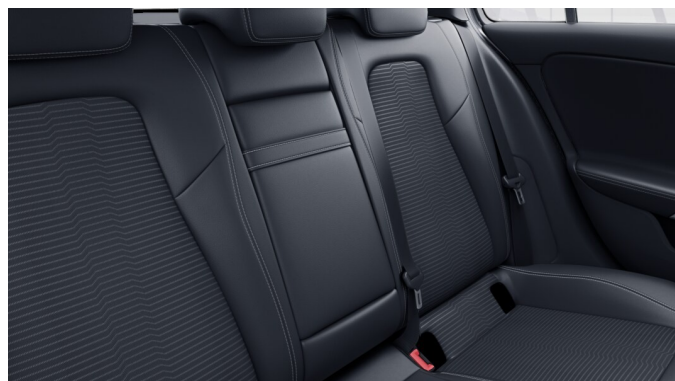

Vernici

[LU-144] Digital white

719,80 Euro

Cerchi

[SA-72R] Cerchi in lega da 17" a
10 razze

0,00 Euro

Rivestimenti

[AU-321] Pelle ecologica ARTICO / 0,00 Euro
tessuto Fléron nero