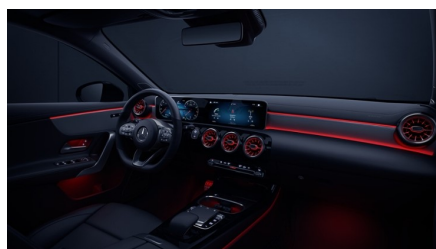

Esterni

- [SA-500] Retrovisori esterni ripiegabili elettricamente 0,00 Euro

Interni

- [SA-249] Pacchetto retrovisori: retrovisore interno ed esterno sinistro autoanabbagliante 0,00 Euro
- [SA-287] Sedile posteriore con schienale ad abbattimento 0,00 Euro
- [SA-877] Luci soffuse «ambient» con 64 diversi colori 0,00 Euro
- [SA-U25] Soglie d'ingresso anteriori illuminate 0,00 Euro
- [SA-400] Bracciolo posteriore estraibile/removibile con portabicchiere e dispositivo carico passante 0,00 Euro
- [SA-7U2] Sedili Comfort anteriori 0,00 Euro
- [SA-873] Sedili anteriori riscaldabili elettricamente 0,00 Euro

Radio e sistemi comunicazione

- [SA-549] Sistema multimediale MBUX per display centrale con diagonale da 10,25" 0,00 Euro
- [SA-08U] Impostazione vettura 0,00 Euro
- [SA-09U] Monitoraggio vettura 0,00 Euro
- [SA-14U] Pacchetto integrazione per smartphone Apple™ o Android™ 0,00 Euro
- [SA-16U] Apple CarPlay 0,00 Euro
- [SA-17U] Android Auto 0,00 Euro
- [SA-859] Display centrale con diagonale da 10,25" 0,00 Euro