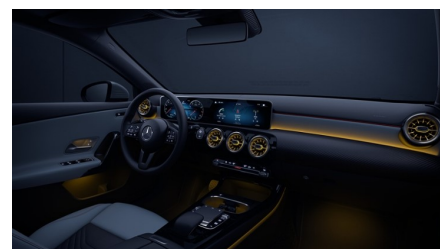

Esterni

- [SA-500] Retrovisori esterni ripiegabili elettricamente 0,00 Euro

Interni

- [SA-249] Pacchetto retrovisori: retrovisore interno ed esterno sinistro autoanabbagliante 0,00 Euro
- [SA-287] Sedile posteriore con schienale ad abbattimento 0,00 Euro
- [SA-877] Luci soffuse «ambient» con 64 diversi colori 0,00 Euro
- [SA-U25] Soglie d'ingresso anteriori illuminate 0,00 Euro
- [SA-400] Bracciolo posteriore estraibile/removibile con portabicchiere e dispositivo carico passante 0,00 Euro
- [SA-7U2] Sedili Comfort anteriori 0,00 Euro
- [SA-873] Sedili anteriori riscaldabili elettricamente 0,00 Euro

Radio e sistemi comunicazione

- [SA-549] Sistema multimediale MBUX per display centrale con diagonale da 10,25" 0,00 Euro
- [SA-08U] Impostazione vettura 0,00 Euro
- [SA-09U] Monitoraggio vettura 0,00 Euro
- [SA-14U] Pacchetto integrazione per smartphone Apple™ o Android™ 0,00 Euro
- [SA-16U] Apple CarPlay 0,00 Euro
- [SA-17U] Android Auto 0,00 Euro
- [SA-859] Display centrale con diagonale da 10,25" 0,00 Euro