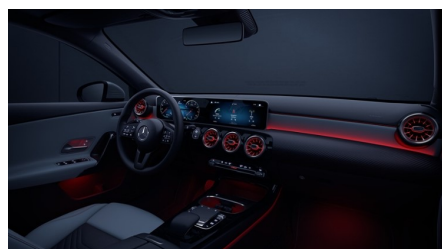

Esterni

- [SA-500] Retrovisori esterni ripiegabili elettricamente 0,00 Euro

Interni

- [SA-249] Pacchetto retrovisori: retrovisore interno ed esterno sinistro autoanabbagliante 0,00 Euro
- [SA-287] Sedile posteriore con schienale ad abbattimento 0,00 Euro
- [SA-877] Luci soffuse «ambient» con 64 diversi colori 0,00 Euro
- [SA-U25] Soglie d'ingresso anteriori illuminate 0,00 Euro
- [SA-400] Bracciolo posteriore estraibile/removibile con portabicchiere e dispositivo carico passante 0,00 Euro
- [SA-7U2] Sedili Comfort anteriori 0,00 Euro
- [SA-873] Sedili anteriori riscaldabili elettricamente 0,00 Euro

Radio e sistemi comunicazione

- [SA-549] Sistema multimediale MBUX per display centrale con diagonale da 10,25" 0,00 Euro
- [SA-08U] Impostazione vettura 0,00 Euro
- [SA-09U] Monitoraggio vettura 0,00 Euro
- [SA-14U] Pacchetto integrazione per smartphone Apple™ o Android™ 0,00 Euro
- [SA-16U] Apple CarPlay 0,00 Euro
- [SA-17U] Android Auto 0,00 Euro
- [SA-859] Display centrale con diagonale da 10,25" 0,00 Euro